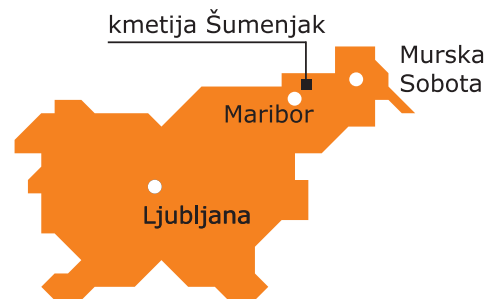

Šumenjak

Kako do nas

Po avtocesti: Na izvozu Pernica iz avtoceste Ljubljana- Maribor- Murska Sobota, zavijete levo za Vukovje, po približno 4 km zavijete levo na glavno cesto, čez 1 km zavijete desno proti Jakobskemu dolu, 400 m pred vasjo zavijete desno v hrib mimo mlina na veter in na vrhu hriba zavijete levo, po 2,5 km zavijete levo na glavno cesto in do nas vas loči še 300 m.

Po magistralni cesti: Če se peljete iz Maribora proti Lenartu zavijete pred bencinskim servisom levo za Jakobski dol, po približno 4 km zavijete levo proti Jakobskemu dolu, 400 m pred vasjo zavijete desno v hrib mimo mlina na veter in na vrhu hriba zavijete levo, po 2,5 km zavijete levo na glavno cesto in do nas vas loči še 300 m.

GPS koordinate: jkyhdsgfildsbidsb