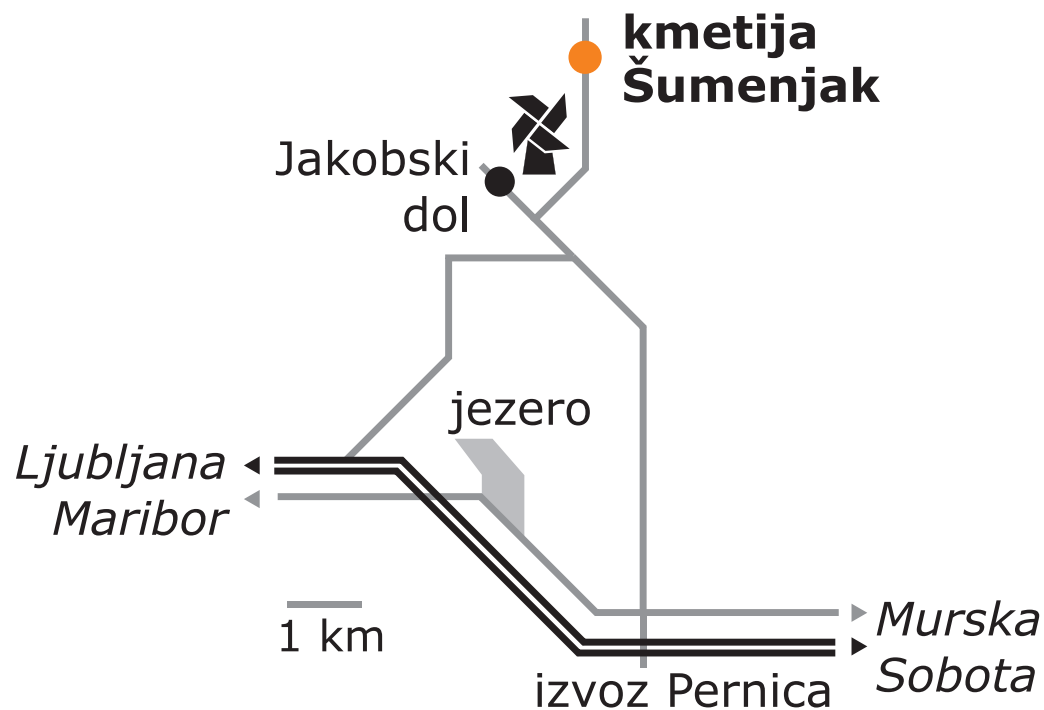

Šumenjak

Kako do nas

Po avtocesti: Na izvozu Pernica iz avtoceste Ljubljana- Maribor- Murska Sobota, zavijete levo za Vukovje, po približno 4 km zavijete levo na glavno cesto, čez 1 km zavijete desno proti Jakobskemu dolu, 400 m pred vasjo zavijete desno v hrib mimo mlina na veter in na vrhu hriba zavijete levo, po 2,5 km zavijete levo na glavno cesto in do nas vas loči še 300 m.

Po magistralni cesti: Če se peljete iz Maribora proti Lenartu zavijete pred bencinskim servisom levo za Jakobski dol, po približno 4 km zavijete levo proti Jakobskemu dolu, 400 m pred vasjo zavijete desno v hrib mimo mlina na veter in na vrhu hriba zavijete levo, po 2,5 km zavijete levo na glavno cesto in do nas vas loči še 300 m.

GPS koordinate: jkyhdsgfildsbidsb